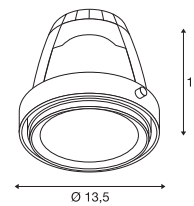

AIXLIGHT® PRO
COB LED-module

A-A++ Reeks A++-E

- CRI>90
- Verlichting voor patisserie

Productspecificaties

700mA/26W
Materiaal: aluminium/glas

Maattekening

Opmerking

In ons hoofdstuk Smart Home-oplossingen kunt u verschillende accessoires van VALETO® vinden, die bij de door u gekozen transformator passen. De hierbij passende montagebehuizing kunt u vinden op de pagina's 442-443.