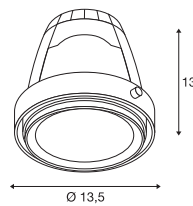

AIXLIGHT® PRO
COB LED-module

A-A++ Reeks A++-E

- Verlichting voor vlees(waren)

Productspecificaties

700mA/26W
Materiaal: aluminium/glas

Maattekening

Opmerking

Dit product is niet geschikt als algemene ruimteverlichting, omdat het speciaal ontwikkeld is om vlees te verlichten.
In ons hoofdstuk Smart Home-oplossingen kunt u verschillende accessoires van VALETO® vinden, die bij de door u gekozen transformator passen. Kleurcoördinaten: X=0,3759 Y=0,3287
De hierbij passende montagebehuizing kunt u vinden op de pagina's 442-443.