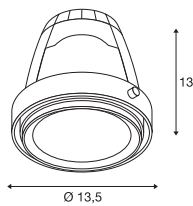

AIXLIGHT® PRO
COB LED-module

A-A++ Reeks A++-E

- CRI>90
- Verlichting voor versproducten (groente, fruit) en kleding

Productspecificaties

700mA/26W
Materiaal: aluminium/glas

Maattekening

Opmerking

In ons hoofdstuk Smart Home-oplossingen kunt u verschillende accessoires van VALETO® vinden, die bij de door u gekozen transformator passen. De hierbij passende montagebehuizing kunt u vinden op de pagina's 442-443.