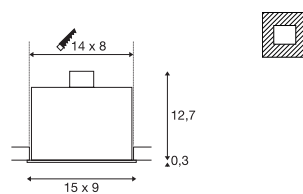

Productspecificaties

230V ~50Hz
Materiaal: aluminium/staal

0,55

Maattekening

Opmerking

Materiaaldikte inbouwvlak: 30 mm max.

Aanbevolen lichtbron

LED GU10 5,5W 36°
2800K 500lm EEK=A+
6kWh/1000h
Art. nr. 1001217 | 16,90 EUR