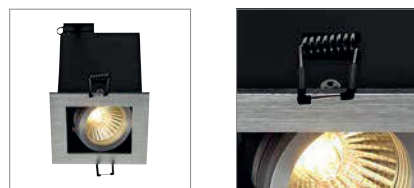

KADUX
QPAR51

- Homogeen design
- Cardanische spot

Productspecificaties

230V ~50Hz
Materiaal: aluminium/staal

0,35

Maattekening

Opmerking

Materiaaldikte inbouwvlak: 30 mm max.

Aanbevolen lichtbron

LED GU10 5,5W 38°
2700K 400lm EEK=A+
6kWh/1000h | 3 Step-Dim
Art. nr. 1001030 | 16,90 EUR

LED GU10 7,2W 36°
2700K 570lm EEK=A+
8kWh/1000h
Art. nr. 560542 | 10,90 EUR

Lichtbronspecificaties

Productspecificaties

230V ~50Hz
Materiaal: aluminium/staal

0,55

Maattekening

Opmerking

Materiaaldikte inbouwvlak: 30 mm max.

Aanbevolen lichtbron

LED GU10 5,5W 36°
2800K 500lm EEK=A+
6kWh/1000h
Art. nr. 1001217 | 16,90 EUR