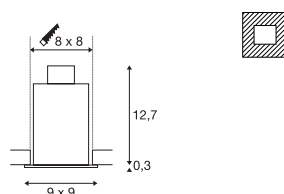

KADUX
QPAR51

- Homogeen design
- Cardanische spot

Productspecificaties

230V ~50Hz
Materiaal: aluminium/staal

0,35

Maattekening

Opmerking

Materiaaldikte inbouwvlak: 30 mm max.

Productspecificaties

230V ~50Hz
Materiaal: aluminium/staal

0,55

Maattekening

Opmerking

Materiaaldikte inbouwvlak: 30 mm max.

Aanbevolen lichtbron

LED GU10 5,5W 36°
2800K 500lm EEK=A+
6kWh/1000h
Art. nr. 1001217 | 16,90 EUR

KADUX
QPAR51

- Homogeen design
- Cardanische spot

Productspecificaties

230V ~50Hz
Materiaal: aluminium/staal

0,75

Maattekening

Opmerking

Materiaaldikte inbouwvlak: 30 mm max.