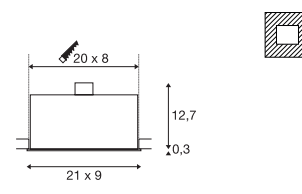

Maattekening

Opmerking

Materiaaldikte inbouwvlak: 30 mm max.

Aanbevolen lichtbron

LED GU10 5,5W 36°
2800K 500lm EEK=A+
6kWh/1000h
Art. nr. 1001217 | 16,90 EUR

LED GU10 5,5W 38°
2700K 400lm EEK=A+
6kWh/1000h | 3 Step-Dim
Art. nr. 1001030 | 16,90 EUR

Lichtbronspecificaties

3x 50W max.
Optioneel: LED

Uitvoering	Art. nr.	EUR
GU10 | QPAR51		
■ zwart	115530	69,90
GU10 | QPAR51		
□ wit	115531	69,90
GU10 | QPAR51		
■ geborsteld aluminium	115536	74,90