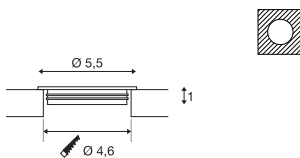

SLIM LIGHT LED

A-A++ Reeks A++-E

LED INSIDE

- Uiterst kleine inbouwdiepte
- Inbouw in vloeren mogelijk

Productspecificaties

12V AC/0,5W
Materiaal: aluminium/kunsthars

IP 67 0,04 200 20000

Maattekening