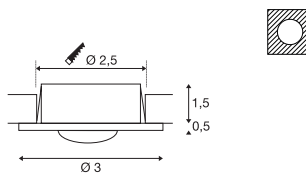

Maattekening