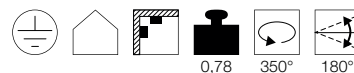

Productspecificaties

230V ~50Hz
Materiaal: aluminium/staal