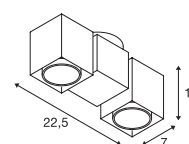

Maattekening