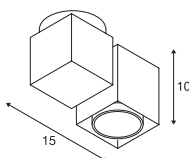

1002215 223

**ALTRA DICE**  
CW, single, QPAR51

E-A++ Reeks A++-E

- Complete armatuur is draaibaar

**Productspecificaties**

230V ~50Hz  
Materiaal: aluminium/staal

**Maattekening**

**ALTRA DICE**  
CW, double, QPAR51