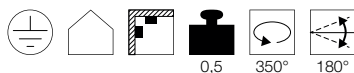

1002215 223

**ALTRA DICE**  
CW, single, QPAR51

E-A++ Reeks A++-E

- Complete armatuur is draaibaar

**Productspecificaties**

230V ~50Hz  
Materiaal: aluminium/staal

**Maattekening**

**ALTRA DICE**  
CW, double, QPAR51