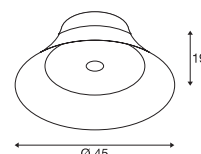

220-240V ~50/60Hz
Materiaal: aluminium/staal

Maattekening

Productspecificaties

220-240V ~50/60Hz 700mA
Systeemvermogen: 30W
Materiaal: aluminium/staal/PMMA
Dimbaar: Triac C

Maattekening

Aanbevolen lichtbron