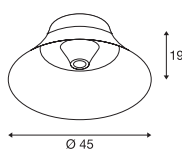

220-240V ~50/60Hz
Materiaal: aluminium/staal

Maattekening

Productspecificaties

220-240V ~50/60Hz 700mA
Systeemvermogen: 30W
Materiaal: aluminium/staal/PMMA
Dimbaar: Triac C

Maattekening

Aanbevolen lichtbron