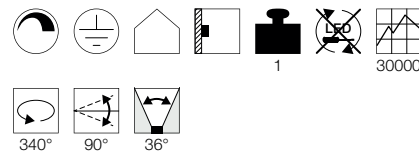

FIDO

A-A++ Reeks A++-E

- Het product is met een knop dimbaar in 3 standen
- 2 USB-aansluiting (1,5A max. belastbaar)

Productspecificaties

220-240V ~50/60Hz 24V DC
Systeemvermogen: 6,6W
Materiaal: aluminium
Dimbaar: switch
Productafmetingen:
B: 18 cm H: 12,7 cm D: 8,4 cm