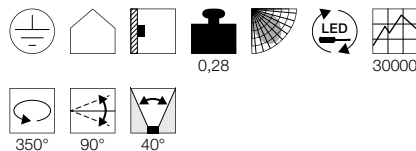

1002140 169

KARPO 30
WL

A-A++ Reeks A++-E

- Premium LED
- Schakelaar op de rozet

Productspecificaties

100-240V ~50/60Hz 500mA
Systeemvermogen: 6W
Materiaal: aluminium/staal

Maattekening

Uitvoering	Art. nr.	EUR
330lm 3000K CRI>90		
■ zwart	152340	119,90
□ wit	152341	119,90
360lm 3000K CRI>90		
■ goud	1002173	119,90

FIDO

A-A++ Reeks A++-E

- Het product is met een knop dimbaar in 3 standen
- 2 USB-aansluiting (1,5A max. belastbaar)

Productspecificaties

220-240V ~50/60Hz 24V DC
Systeemvermogen: 6,6W
Materiaal: aluminium
Dimbaar: switch
Productafmetingen:
B: 18 cm H: 12,7 cm D: 8,4 cm