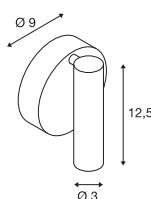

1002140 169

KARPO 30
WL

A-A++ Reeks A++-E

- Premium LED
- Schakelaar op de rozet

Productspecificaties

100-240V ~50/60Hz 500mA
Systeemvermogen: 6W
Materiaal: aluminium/staal

Maattekening

Uitvoering	Art. nr.	EUR
330lm 3000K CRI>90		
■ zwart	152340	119,90
□ wit	152341	119,90
360lm 3000K CRI>90		
■ goud	1002173	119,90

FIDO

A-A++ Reeks A++-E

- Het product is met een knop dimbaar in 3 standen
- 2 USB-aansluiting (1,5A max. belastbaar)

Productspecificaties

220-240V ~50/60Hz 24V DC
Systeemvermogen: 6,6W
Materiaal: aluminium
Dimbaar: switch
Productafmetingen:
B: 18 cm H: 12,7 cm D: 8,4 cm