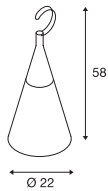

PLENUM® SWING
E27

A - A++

- Middels haak op te hangen aan boomtak of balk
- Origineel design voor buitengewone lichtaccenten

Het product is verkrijgbaar in deze kleur

Productspecificaties

230V ~50Hz
Materiaal: kunststof pc/aluminium

Maattekening

Opmerking

IP-contourstekker

Lichtbronspecificaties

25W max.
Ø: 5,2 cm max. L: 17,3 cm max.
Optioneel: led

Aanbevolen lichtbron led

Led E27 4,7W
3000K 380lm EEK=A+
5kWh/1000h
Art. nr. 551532 | 22,90 EUR

Productspecificaties

230V ~50/60Hz
Materiaal: kunststof/aluminium/staal

Maattekening

Opmerking

IP-geaarde stekker

Lichtbronspecificaties

24W max.
Optioneel: led

Aanbevolen lichtbron led