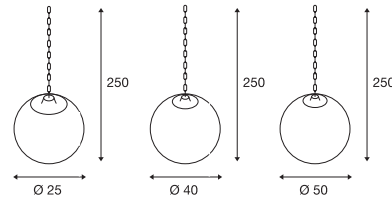

Maattekening

Opmerking

IP-contourstekker

Lichtbronspecificaties

25W max.
Ø: 5,2 cm max. L: 17,3 cm max.
Optioneel: led

Aanbevolen lichtbron led

Led E27 4,7W
3000K 380lm EEK=A+
5kWh/1000h
Art. nr. 551532 | 22,90 EUR

Uitvoering	Art. nr.	EUR
E27 TC(...) ■ antraciet	228995	169,90

ROTOBALL 25/40/50
E27

A - A++

- Charmant bolvormig armatuur voor bijzondere lichtaccenten

Het product is verkrijgbaar in deze kleur en uitvoeringen

Productspecificaties

230V ~50/60Hz
Materiaal: kunststof/aluminium/staal

Maattekening

Opmerking

IP-geaarde stekker

Lichtbronspecificaties

24W max.
Optioneel: led

Aanbevolen lichtbron led