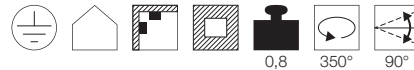

Productspecificaties

230V ~50Hz
Materiaal: aluminium/staal

0,8 350° 90°