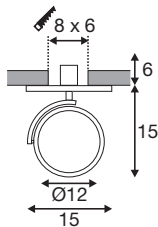

Maattekening

Opmerking

Materiaaldikte inbouwvlak: 25 mm max.

Lichtbronspecificaties

75W max.
Optioneel: led

Aanbevolen lichtbron led

Led GU10 17,5W 30°
2700K 880lm EEK=A
18kWh/1000h
Art. nr. 551642 | 79,90 EUR

Valeto GU10 9,5W 40°
2700K-6000K 830lm EEK=A+
10kWh/1000h
Art. nr. 1000756 | 54,90 EUR

Uitvoering	Art. nr.	EUR
GU10 | QPAR111		
■ zwart	113350	69,90
GU10 | QPAR111		
□ wit	113351	69,90
GU10 | QPAR111		
■ geborsteld alu	113356	74,90