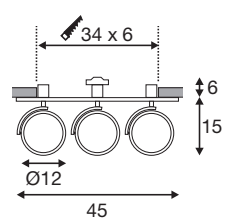

Het product is verkrijgbaar in deze kleuren

Productspecificaties

230V ~50Hz
Materiaal: aluminium/staal

1,2 350° 90°

Maattekening

Opmerking

Materiaaldikte inbouwvlak: 25 mm max.

Lichtbronspecificaties