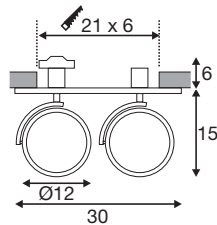

Het product is verkrijgbaar in deze kleuren

Productspecificaties

230V ~50Hz
Materiaal: aluminium/staal

0,8 350° 90°

Maattekening

Opmerking

Materiaaldikte inbouwvlak: 25 mm max.

Lichtbronspecificaties