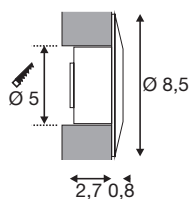

## Productspecificaties

350mA/1W

Materiaal: aluminium/acrylglas

## Maattekening