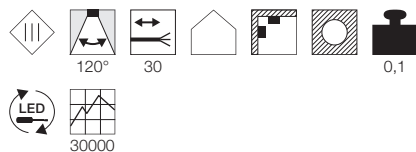

## AITES

A - A++

112341 566

LED  
INSIDE

- Veelzijdig inzetbaar dankzij plaatsbesparende inbouw
- Gemakkelijk te installeren door inbouw in installatiedoos
- Oriëntatieverlichting

Het product is verkrijgbaar in deze kleuren

## Productspecificaties

350mA/1W

Materiaal: aluminium/acrylglas